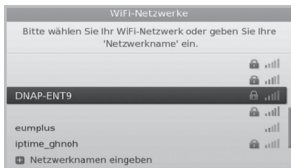

4. Wählen Sie „Netzanbietername“ und bestätigen Sie mit **OK**. Das Konfigurationsmenü erstellt nun eine Liste der aufgefundenen Wi-Fi Netzwerke. Markieren Sie das gewünschte Netzwerk und bestätigen Sie mit **OK**.